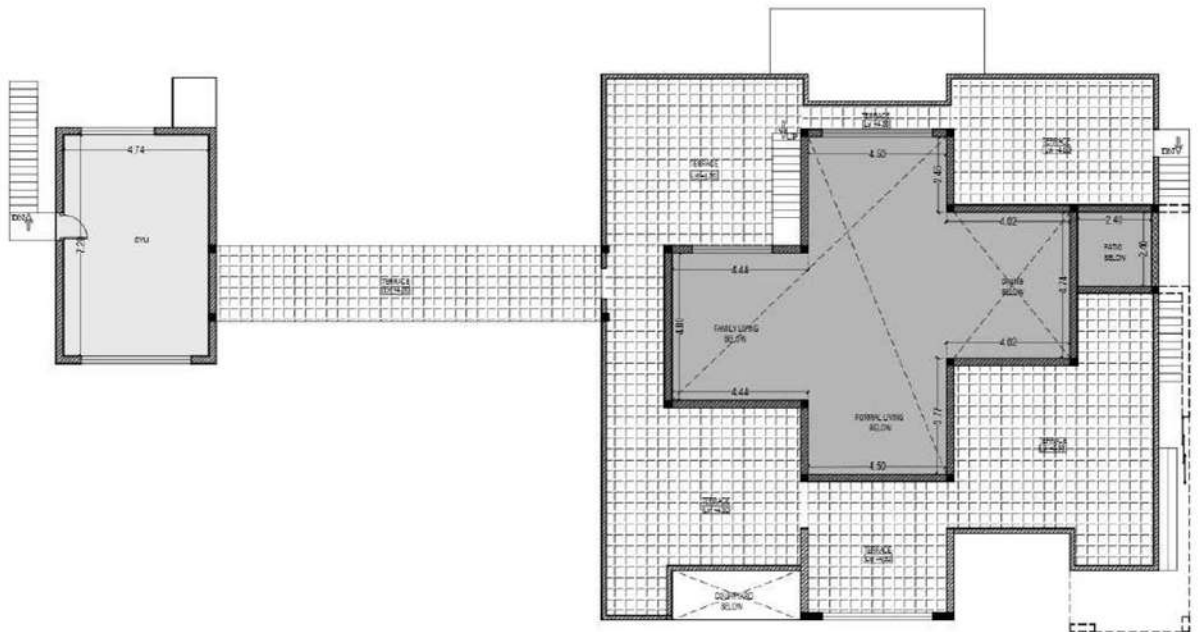

PROJECT DETAILS	
Architect / Interior Designer	Ar.Anoop Chandran & Ar.Manisha Anoop Amac Architects-Interiors-Vasthu Consultants Thrissur
Owner	Abhilash
Location	Thalikulam
Year of Completion	2024
Site Area	29.23 Cents
Built Area	4065 Sq.Ft.

ഊർജ്ജസ്വലവും ആക്കി തീർക്കുന്നു. വുഡൻ ക്യാർട്ട്സ്, അക്രിലിക് ഫിനിഷുകളുടെ സാന്നിധ്യം ഈ ഉറപ്പാക്കുന്നതിനൊപ്പം സമകാലിക ശൈലിയെ സാധൂകരിക്കുന്നുമുണ്ട്. വ്യത്യസ്ത തീമുകൾ പിന്തുടരുന്ന കിടപ്പുമുറികൾ സ്വച്ഛശാന്തമാണ്. അക്രിലിക് ടോപ്പുകൾ, ക്യാർട്ട്സ് ഫിനിഷുകൾ, വുഡൻ ആക്സന്റുകൾ എന്നിവയുടെ സാന്നിധ്യം ഇവയെ കൂടുതൽ പ്രൗഢമനോഹരം ആക്കുന്നു. അങ്ങേയറ്റം ആഡംബര പൂർണ്ണവും ഹരിതാവേശ്യമായ ഈ വസതി താമസക്കാരിലും സന്ദർശകരിലും ഒരുപോലെ നവോന്മേഷം നിറയ്ക്കുമെന്ന് തീർച്ചയാണ്. ■