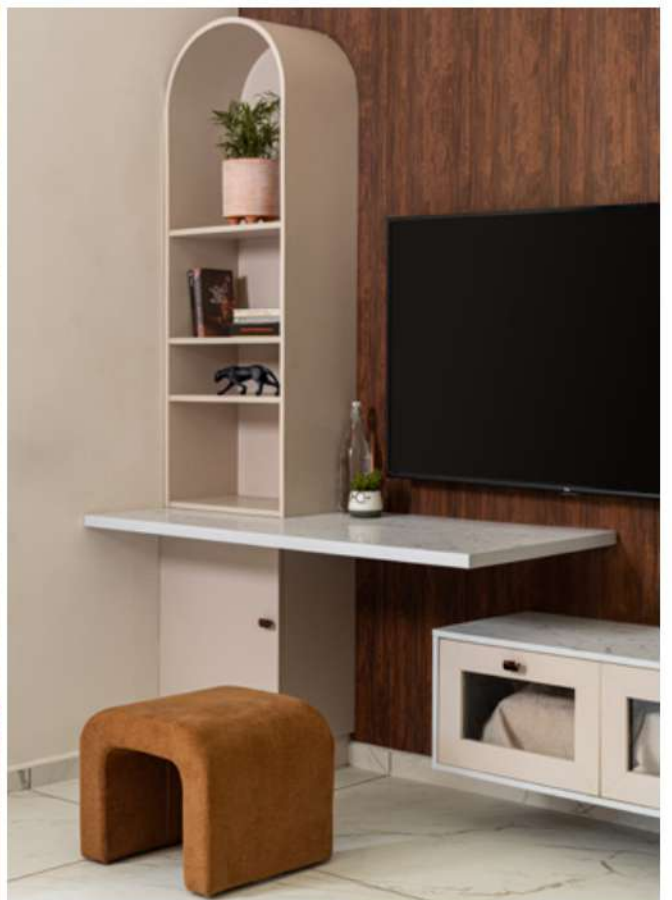

വ്യത്യസ്ത തീമുകൾ പിന്തുടരുന്ന കിടപ്പുമുറികൾ സ്വച്ഛശാന്തമാണ്. അക്രിലിക്ക് ടോപ്പുകൾ, ക്വാർട്ട്സ് ഫിനിഷുകൾ, വുഡൻ ആക്സന്റുകൾ എന്നിവയുടെ സാന്നിധ്യം ഇവയെ കൂടുതൽ പ്രൗഢമനോഹരം ആക്കുന്നു

ഫോയർ >

ഗ്രേ കളർ തീമിൽ ഒരുക്കിയ ഫോയറാണ് മാസ്റ്റർ ബെഡ്റൂമിലേക്ക് നയിക്കുന്നത്. വൈറ്റ് സ്റ്റിപ്പുകളുടെ സാന്നിധ്യം ഇവിടുത്തെ ഫ്ലോറിങ് കൂടുതൽ ആകർഷകമാക്കുന്നു.

മാസ്റ്റർ ബെഡ്റൂം

ബെയ്ജ് കളർതീമിലൊരുക്കിയ മാസ്റ്റർ ബെഡ്റൂം. അക്രിലിക്കും വുഡും കൊണ്ടുള്ള പാനലിങ്ങാണ് ഹെഡ്സൈഡ് വാളിനെ ആകർഷകമാക്കുന്നത്.

V