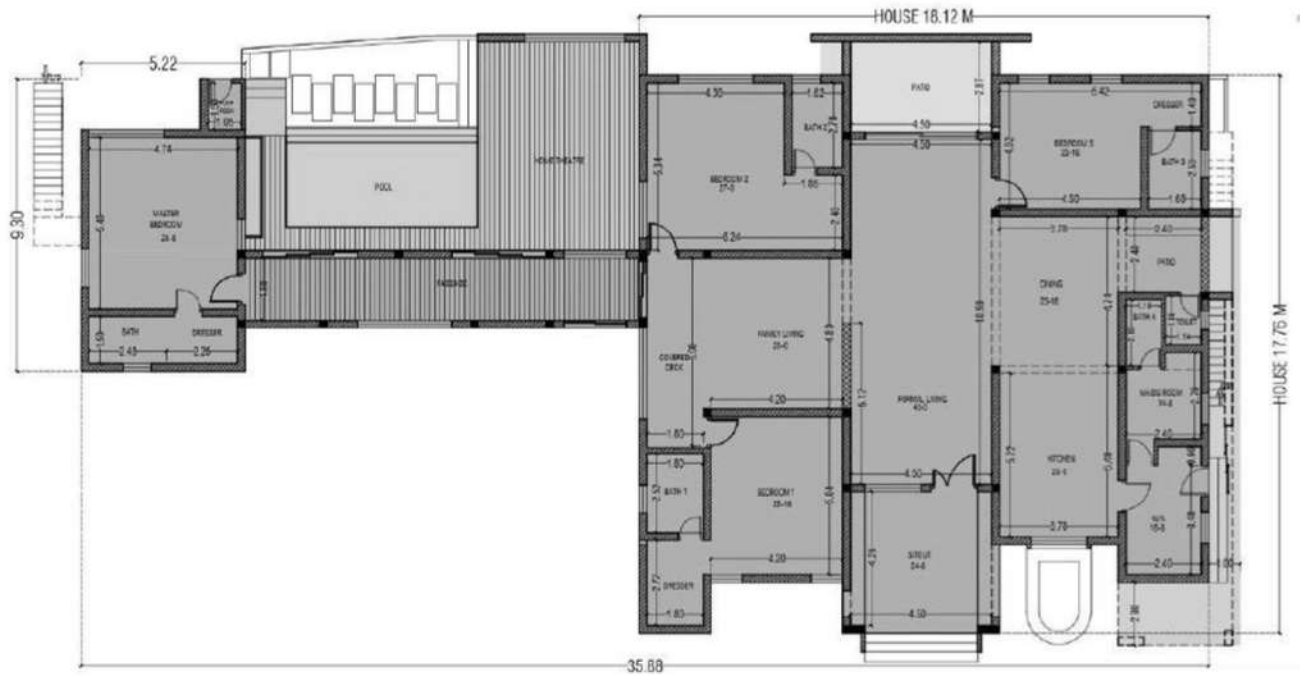

PROJECT DETAILS	
Architect / Interior Designer	Ar.Anoop Chandran & Ar.Manisha Anoop Amac Architects-Interiors-Vasthu Consultants Thrissur
Owner	Abhilash
Location	Thalikulam
Year of Completion	2024
Site Area	29.23 Cents
Built Area	4065 Sq.Ft.

ഊർജ്ജസ്വലവും ആക്കി തീർക്കുന്നു. വുഡൻ ക്യാർട്ട്സ്, അക്രിലിക് ഫിനിഷുകളുടെ സാന്നിധ്യം ഈ ഉറപ്പാക്കുന്നതിനൊപ്പം സമകാലിക ശൈലിയെ സാധൂകരിക്കുന്നുമുണ്ട്. വ്യത്യസ്ത തീമുകൾ പിന്തുടരുന്ന കിടപ്പുമുറികൾ സ്വച്ഛശാന്തമാണ്. അക്രിലിക് ടോപ്പുകൾ, ക്യാർട്ട്സ് ഫിനിഷുകൾ, വുഡൻ ആക്സന്റുകൾ എന്നിവയുടെ സാന്നിധ്യം ഇവയെ കൂടുതൽ പ്രൗഢമനോഹരം ആക്കുന്നു. അങ്ങേയറ്റം ആഡംബര പൂർണ്ണവും ഹരിതാവേശ്യമായ ഈ വസതി താമസക്കാരിലും സന്ദർശകരിലും ഒരുപോലെ നവോന്മേഷം നിറയ്ക്കുമെന്ന് തീർച്ചയാണ്. ■